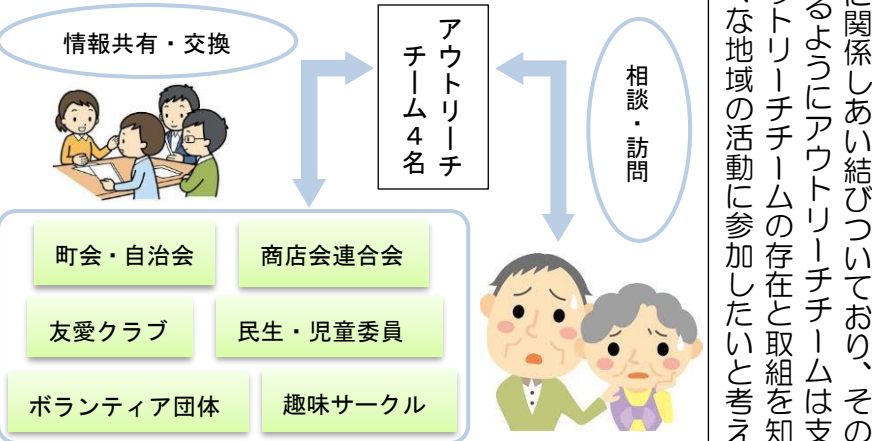

第2部

午後2時30分～4時30分

芸能大会 みんなで楽しむコンサート

1. 野方囃子保存会(獅子舞)
  2. 野方東町会 舞踊(みだれ髪 ほか)
  3. 野方南すみれ会 合唱《日本歌曲》
  4. 慈尊会 合唱(四季のうた・ふる里)
  5. 八千代会 合唱(港しぐれ ほか)
  6. 野方ことぶき会 オカリナ演奏
  7. 東鳳クラブ 踊り(哀愁列車 ほか)
  8. 野方地区町会連合会 踊り
2. ☆懐かしい日本の心の名曲を一緒に歌って踊って楽しみましょう!

どなたでも
お気軽にお越しください
入場無料!
参加記念品
あります

先着230名

【主催】野方区民活動センター運営委員会
【協力】野方地区町会連合会 野方地区友愛クラブ連合会
【お問合せ】野方区民活動センター運営委員会
事務局 ☎3330-4394

鑑賞中、冷房温度の調節ができないため、上着をご持参いただくなど、各自で体温調節をお願いいたします。

第14回 のがた生活講座

高齢者の心配ごと

あなたなら どうする?

住みなれたこの街で、いつまでも暮らし続けるためには、どうすれば良いのか一緒に考えましょう!!

講師：吉野大輔(中野区職員)

【日時】9月15日(金)
開場：午後1時
開演：午後1時30分～3時 予定
【場所】野方区民活動センター2階 ギャラリー
【参加費】無料 定員50名(要申込み・先着順)
※終了後、個別質問できます
【主催】野方区民活動センター運営委員会
【申込み・問合せ】野方区民活動センター運営委員会事務局 ☎3330-4394

今後、皆様の活動の場に参加させていただくことがあるかと思ひますので、どうぞよろしくお願ひ致します。また、普段の暮らしの中で困っていること、近隣の様子に気になる方がいましたら野方区民活動センターのアウトリーチチームまでご連絡ください。最後に、まだまだ暑さの厳しい日々が続きます。こまめな水分補給を心がけ、熱中症にお気を付けください。

こんにちは!今回は4月から野方区民活動センターに設置された「アウトリーチチーム」を紹介致します!
このチームは、子どもから高齢者までだれもが住み慣れた地域で安心して暮らし続けられるよう、地域の皆様と一緒に考え、行動するチームです。
区民活動センター職員2名が窓口となり、サポーターとして福祉職1名と保健師1名が配置されています。
具体的な取り組みとして、アウトリーチチームは主に次の3つに取り組みます。
①困っているけど支援に結びついていない人の発見
②地域で活動している団体等との連携及び活動支援
③地域内の人・団体を繋ぎ、支えあいネットワークを構築
これら3つは、互いに関係しあい結びついており、その結びつきがより強くなるようにアウトリーチチームは支援します。今年度はアウトリーチチームの存在と取組を知っていただくため、様々な地域の活動に参加したいと考えています。

野方のアウトリーチ チーム